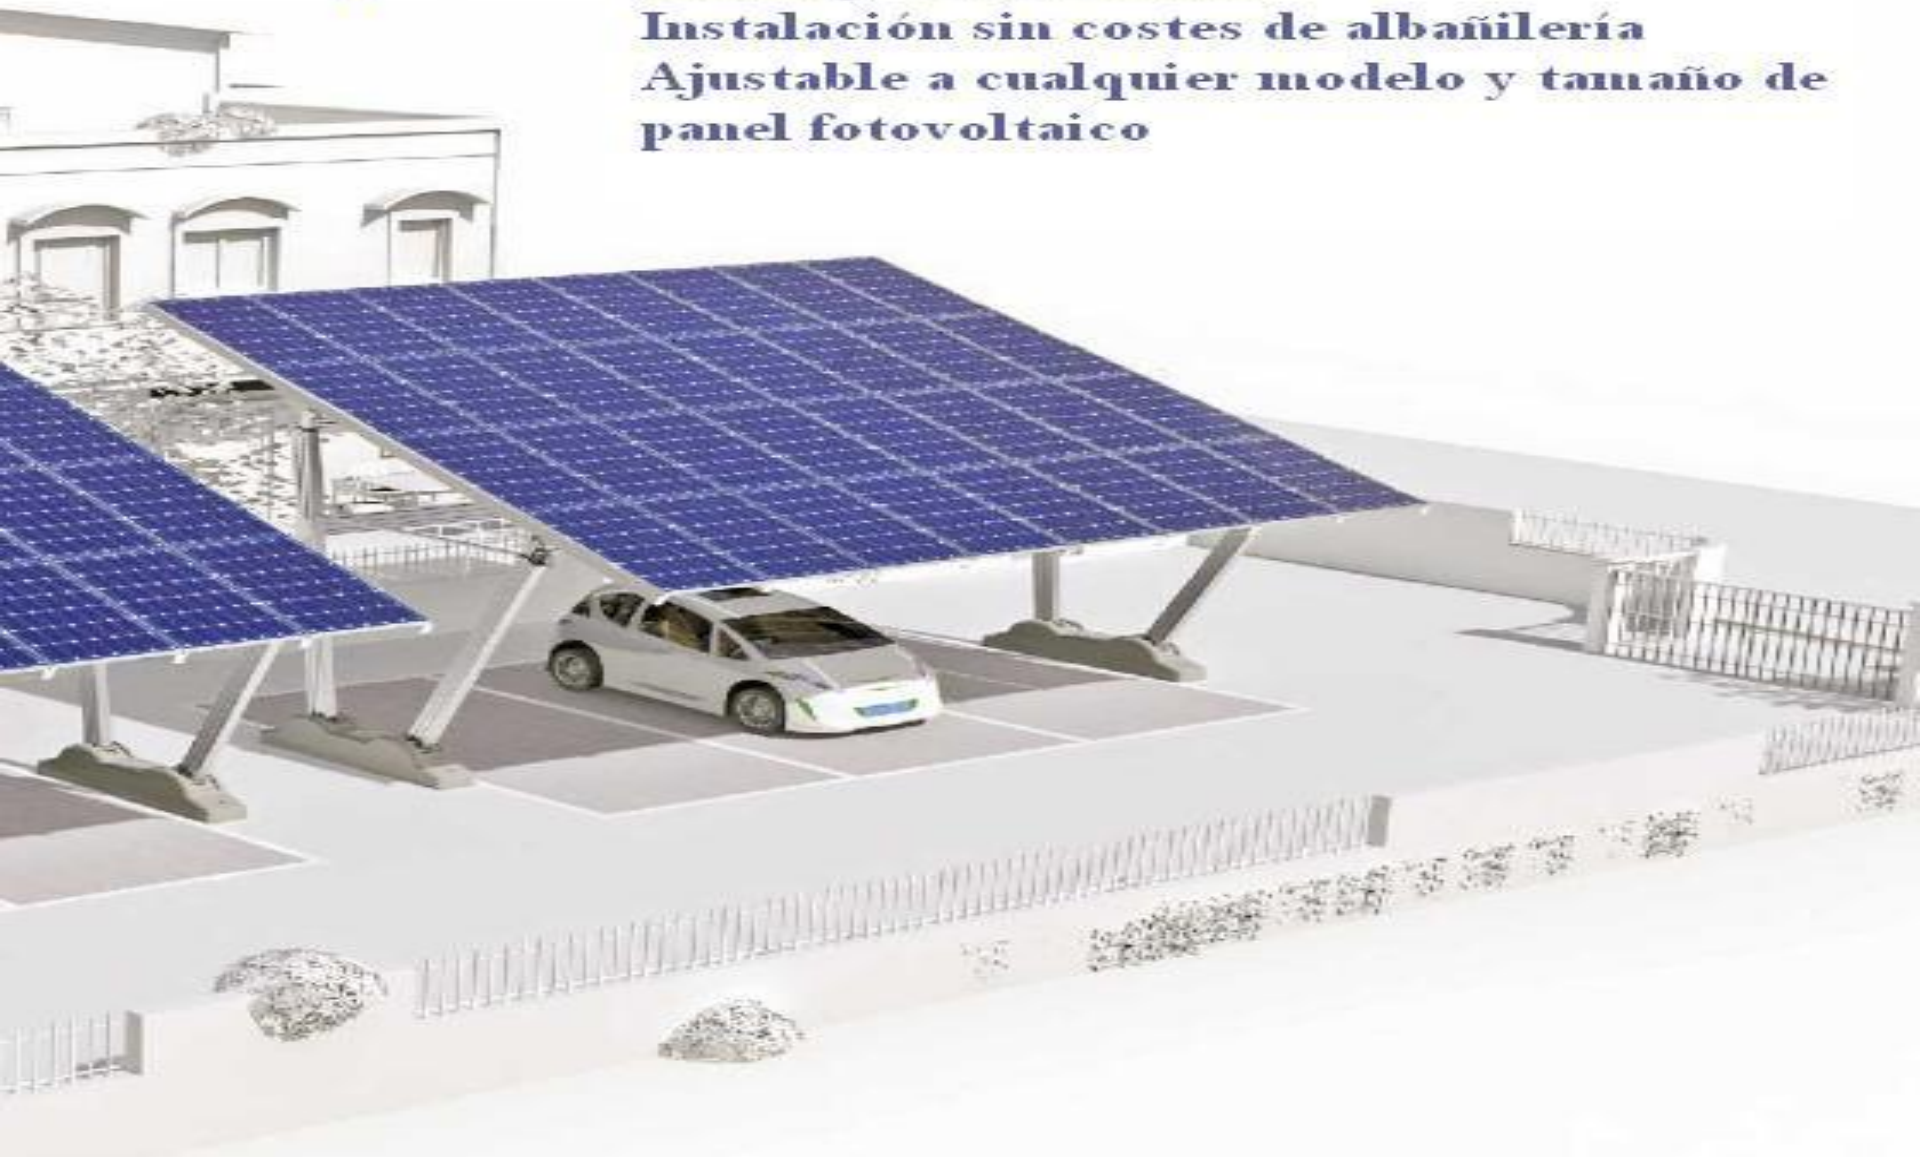

Estructuras de Aluminio (Rapida instalacion)

Aprovechamiento Solar

Aluci 

The word "Aluci" is written in a bold, blue, sans-serif font. To its right is a stylized yellow sun logo with radiating lines, similar to the one in the top left corner.

Aluci

Parking Fotovoltaico
Instalación sin costes de albañilería
Ajustable a cualquier modelo y tamaño de panel fotovoltaico

INFORMACIONES TECNICAS

RAPIDO Y FACIL DE INSTALAR, sin cimientos.

Anodizado o con recubrimiento de polvo perfiles de aluminio, conectores de acero a prueba de corrosión. No se requiere mantenimiento.

OPTION - TV LED

Ideal solution for the installation in primary urban parking places, providing high visibility.

SISTEMA DE MONTAJE

Aluci 

SISTEMA DE MONTAJE

OPCIONES ADICIONALES

OPTION- WIND TURBINE

Windpower generator suitable for windy regions.
Power at full capacity: 300 watt.