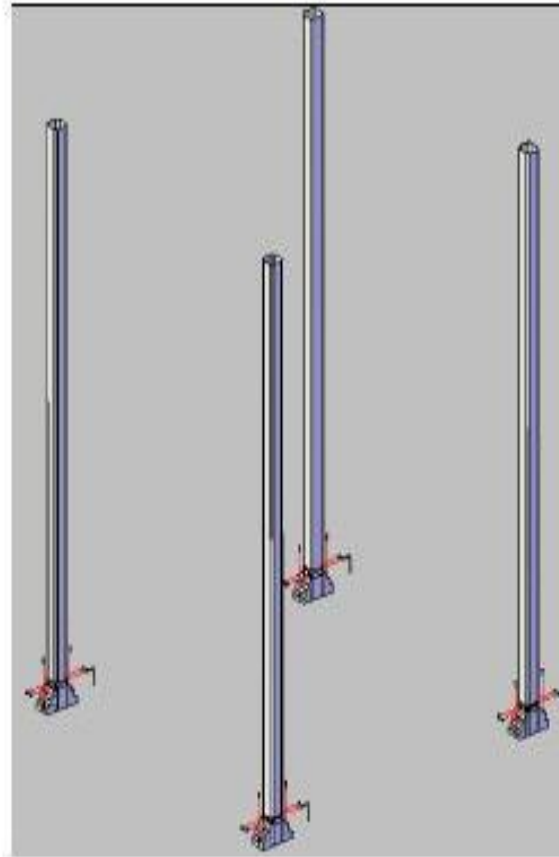

PLANOS DE MONTAJE

Paso 2