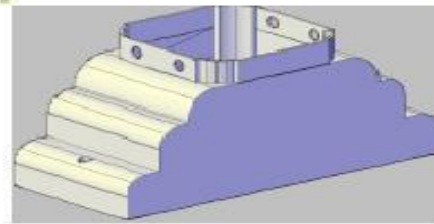

CADA KIT CONTIENE

- ESTRUCTURA DE ALUMINIO CORTADA A MEDIDA Y LISTA PARA SU MONTAJE
- PIEZAS DE ALUMINIO PARA LA DECORACION Y REMATE FINAL
- HERRAJE Y HERRAMIENTAS NECESARIAS PARA EL MONTAJE DE LA ESTRUCTURA
- PLANOS DE MONTAJE

DESCRIPCION DE LOS COMPONENTES

Fig.1 Detalle de Pergola 120mm.

PIEZAS Y MONTAJES

PIEZAS Y MONTAJE

REF - 1

REF - 2

REF - 3

REF - 4