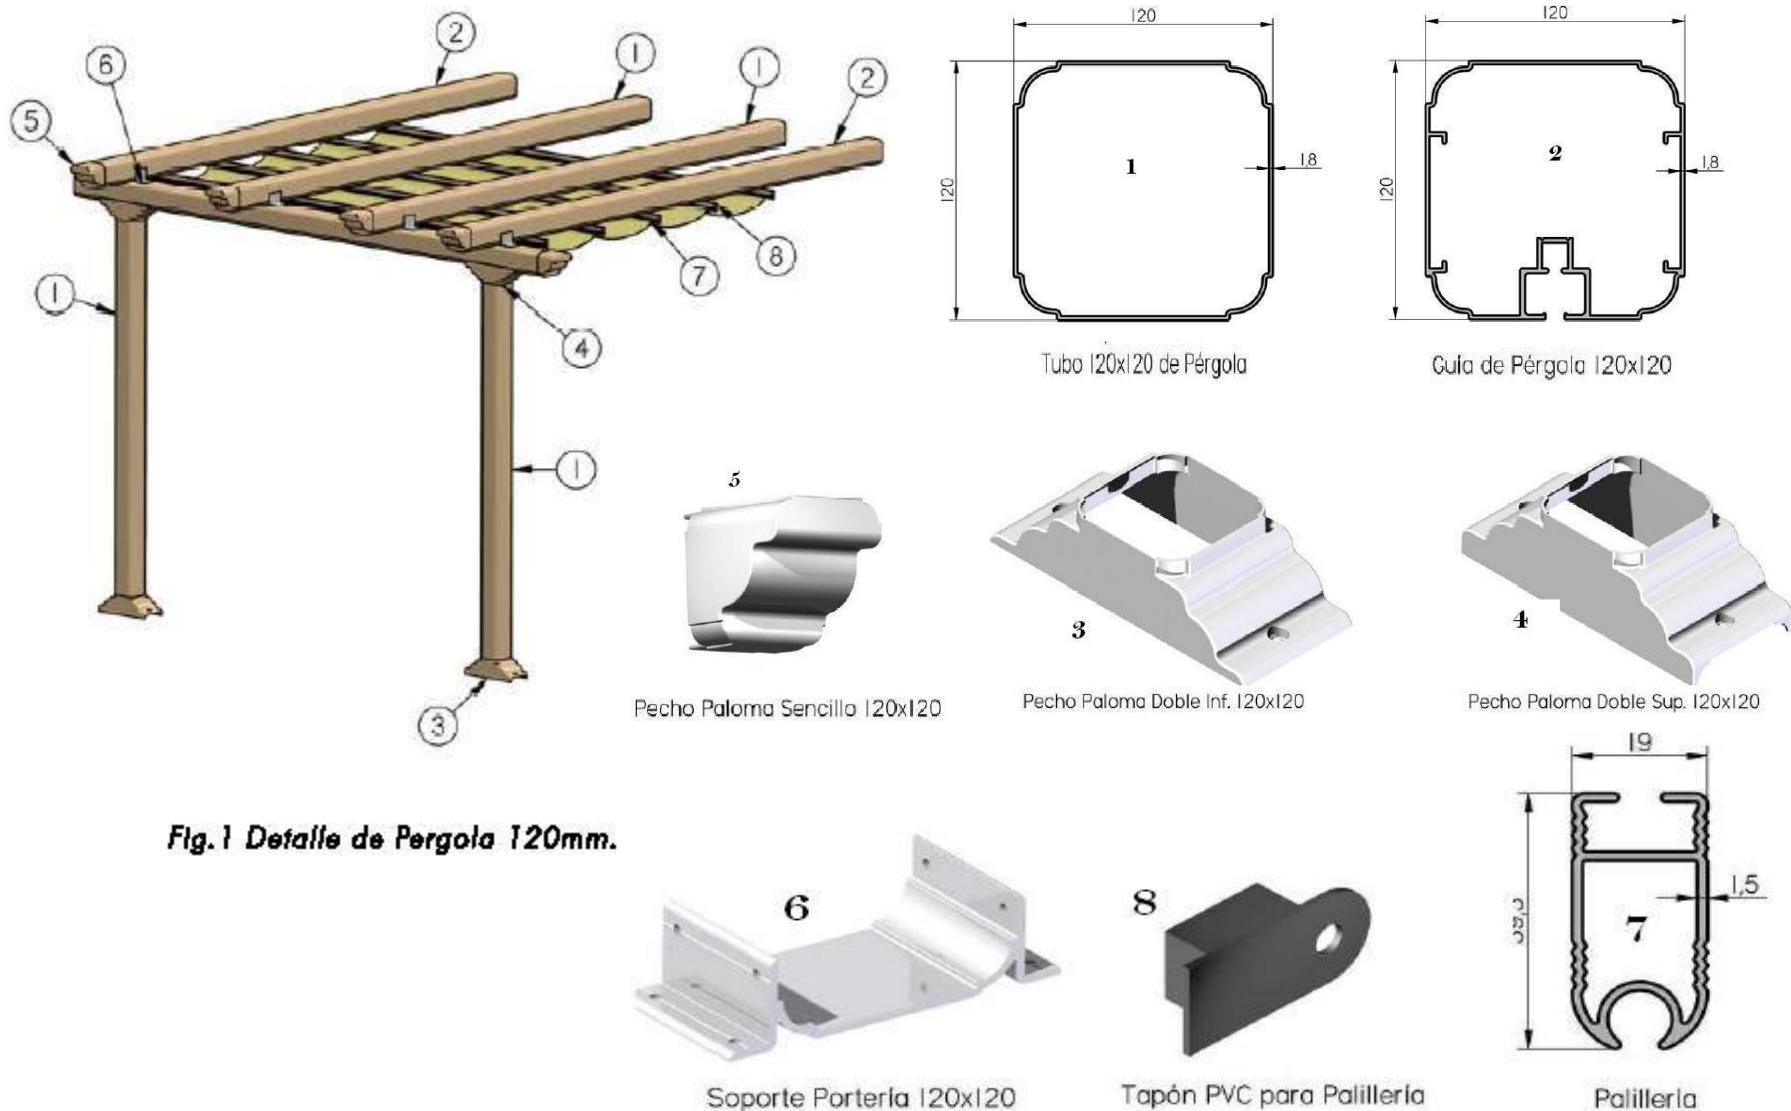

CADA KIT CONTIENE

- ESTRUCTURA DE ALUMINIO CORTADA A MEDIDA Y LISTA PARA SU MONTAJE
- PIEZAS DE ALUMINIO PARA LA DECORACION Y REMATE FINAL
- HERRAJE Y HERRAMIENTAS NECESARIAS PARA EL MONTAJE DE LA ESTRUCTURA
- PLANOS DE MONTAJE

DESCRIPCION DE LOS COMPONENTES

Fig.1 Detalle de Pergola 120mm.

PIEZAS Y MONTAJES

PIEZAS Y MONTAJE

REF - 1

REF - 2

REF - 3

REF - 4